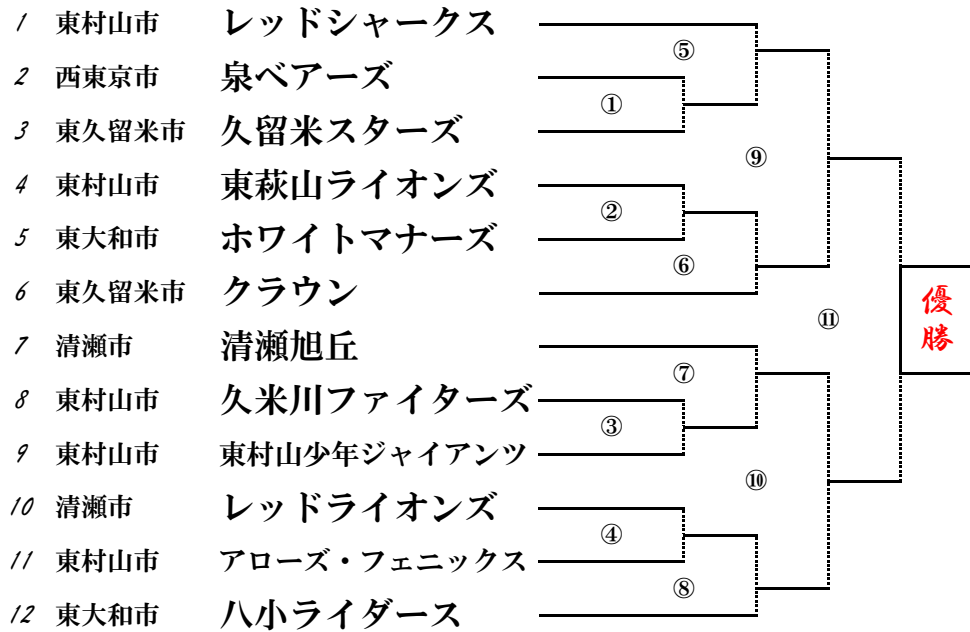

第六十四回ヤナセ秋季大会組合せ表(学童Ⅱ部)

開会式 日時 8/30 9:00~
場所 東村山運動公園B面

13

14

15

16

17

18

19

20

21

22

23

24

25

26